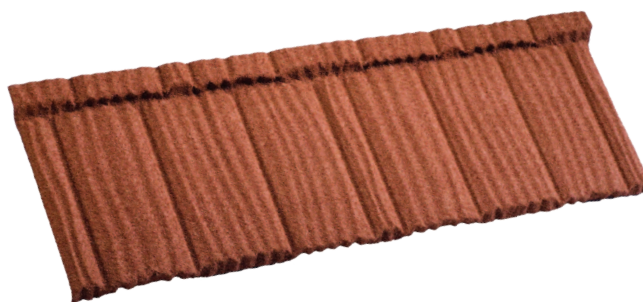

Shake® DEN LETTE TAGLØSNING

Produktdata:

Ståltykkelse:	0,45 mm
Vægt pr. m ² :	6,2 kg
Undertag:	Ja
Min. hældning:	12°
Plade pr. m ² :	2,15 stk. (0,47) m ²
Pladens bruttomål:	1330 x 415 mm
Pladens nettomål:	1283 x 369 mm
Garanti:	40 år
Standart farver:	Terrakotta, skifer, rød, sort, grøn og brun

Produktdata:

Ståltykkelse:	0,45 mm
Vægt pr. m ² :	6,2 kg
Undertag:	Ja
Min. hældning:	12°
Plade pr. m ² :	2,15 stk. (0,47) m ²
Pladens bruttomål:	1330 x 415 mm
Pladens nettomål:	1283 x 369 mm
Garanti:	40 år
Standart farver:	Terrakotta, skifer, rød, sort, grøn og brun