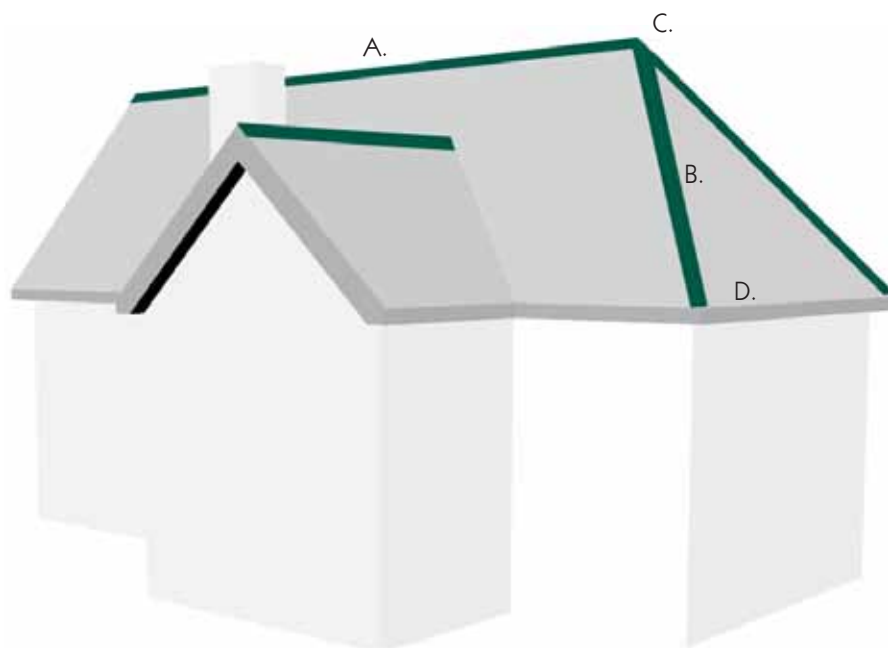

TILBEHØR TIL RYG-OG GRAT

Metrotile tilbyder et bredt udvalg af inddækninger til taget. Alle inddækninger er vandtætte samt koniske - så man opnår den bedste og flotteste tagløsning.

- A. **RYG**
- B. **GRAT**
- C. **RYGNINGS TILBEHØR**
- D. **ENDELUK**
- E. **ANDET TILBEHØR**