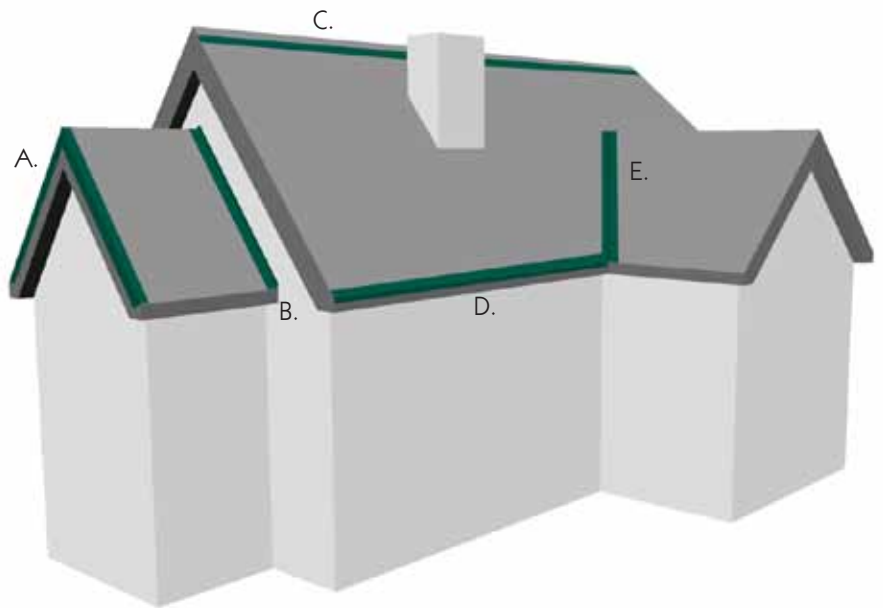

TILBEHØR TIL GAVLE OG DIVERSE INDDÆKNINGER

Metrotile tilbyder et bredt udvalg af inddækninger til taget. Alle inddækningerne er vandtætte samt koniske - så man opnår den bedste og flotteste tagløsning.

- A. **GAVLE**
- B. **SIDEINDDÆKNINGER**
- C. **VENTILERET RYGNINGSBÅND**
- D. **TAGFOD / FODBLIK**
- E. **ANDET TILBEHØR**

A. **GAVLE**

Gavlbeslag til træ H+V M040 / 045

Benyttes	Gavl / stern
Længde	1,250 m
Nyttelængde	1,100 m
Overflade	QUARTZ
DB NR. højre	1457276
DB NR. venstre	1457277
Overflade	PRESTIGE
DB NR. højre	1457319
DB NR. venstre	1457320
Vægt	1,5 / 1,1 kg

Gavlbeslag til mur H+V M030 / 035

Benyttes	Gavl / stern
Længde	1,250 m
Nyttelængde	1,100 m
Overflade	QUARTZ
DB NR. højre	1457274
DB NR. venstre	1457275
Overflade	PRESTIGE
DB NR. højre	1457317
DB NR. venstre	1457318
Vægt	1,70 / 1,4 kg

Gavlkapsel M025

Benyttes	Gavl / stern
Længde	1,365 m
Nyttelængde	1,300 m
Overflade	QUARTZ
DB NR.	1457273
Overflade	PRESTIGE
DB NR.	1457316
Vægt	1,9 / 1,4 kg

B. **SIDEINDDÆKNINGER**

Sideinddækning M050 / 055